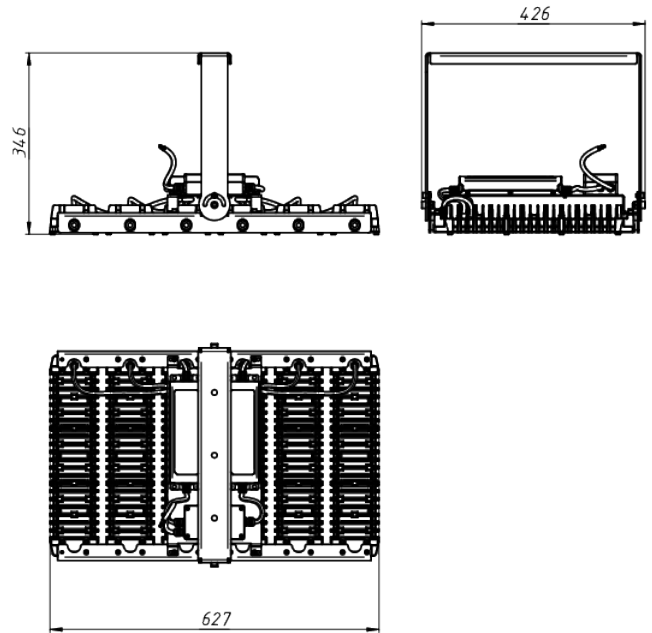

LAD LED R700-6-PC-120-750-D48-300L1 HT

Модель / Артикул	LAD LED R700-6-PC-120-750-D48-300L1 HT
Световой поток*, Лм	36351
Угол излучения	120*
Энергопотребление, Вт	300
Цветовая температура**, К	5000К
Индекс цветопередачи***	Ra 70
Кэффициент мощности	0.95
Номинальное напряжение питания****, В	АС/DC 230
Влаго и пылезащита	IP67
Вид климатического исполнения	УХЛ1
Класс защиты от поражения эл. током	I
Диапазон рабочих температур	-60*С ... +85*С
Тип крепления	Лура
Габаритные размеры светильника*****, мм	426 x 627 x 346
Гарантийный срок	5 лет